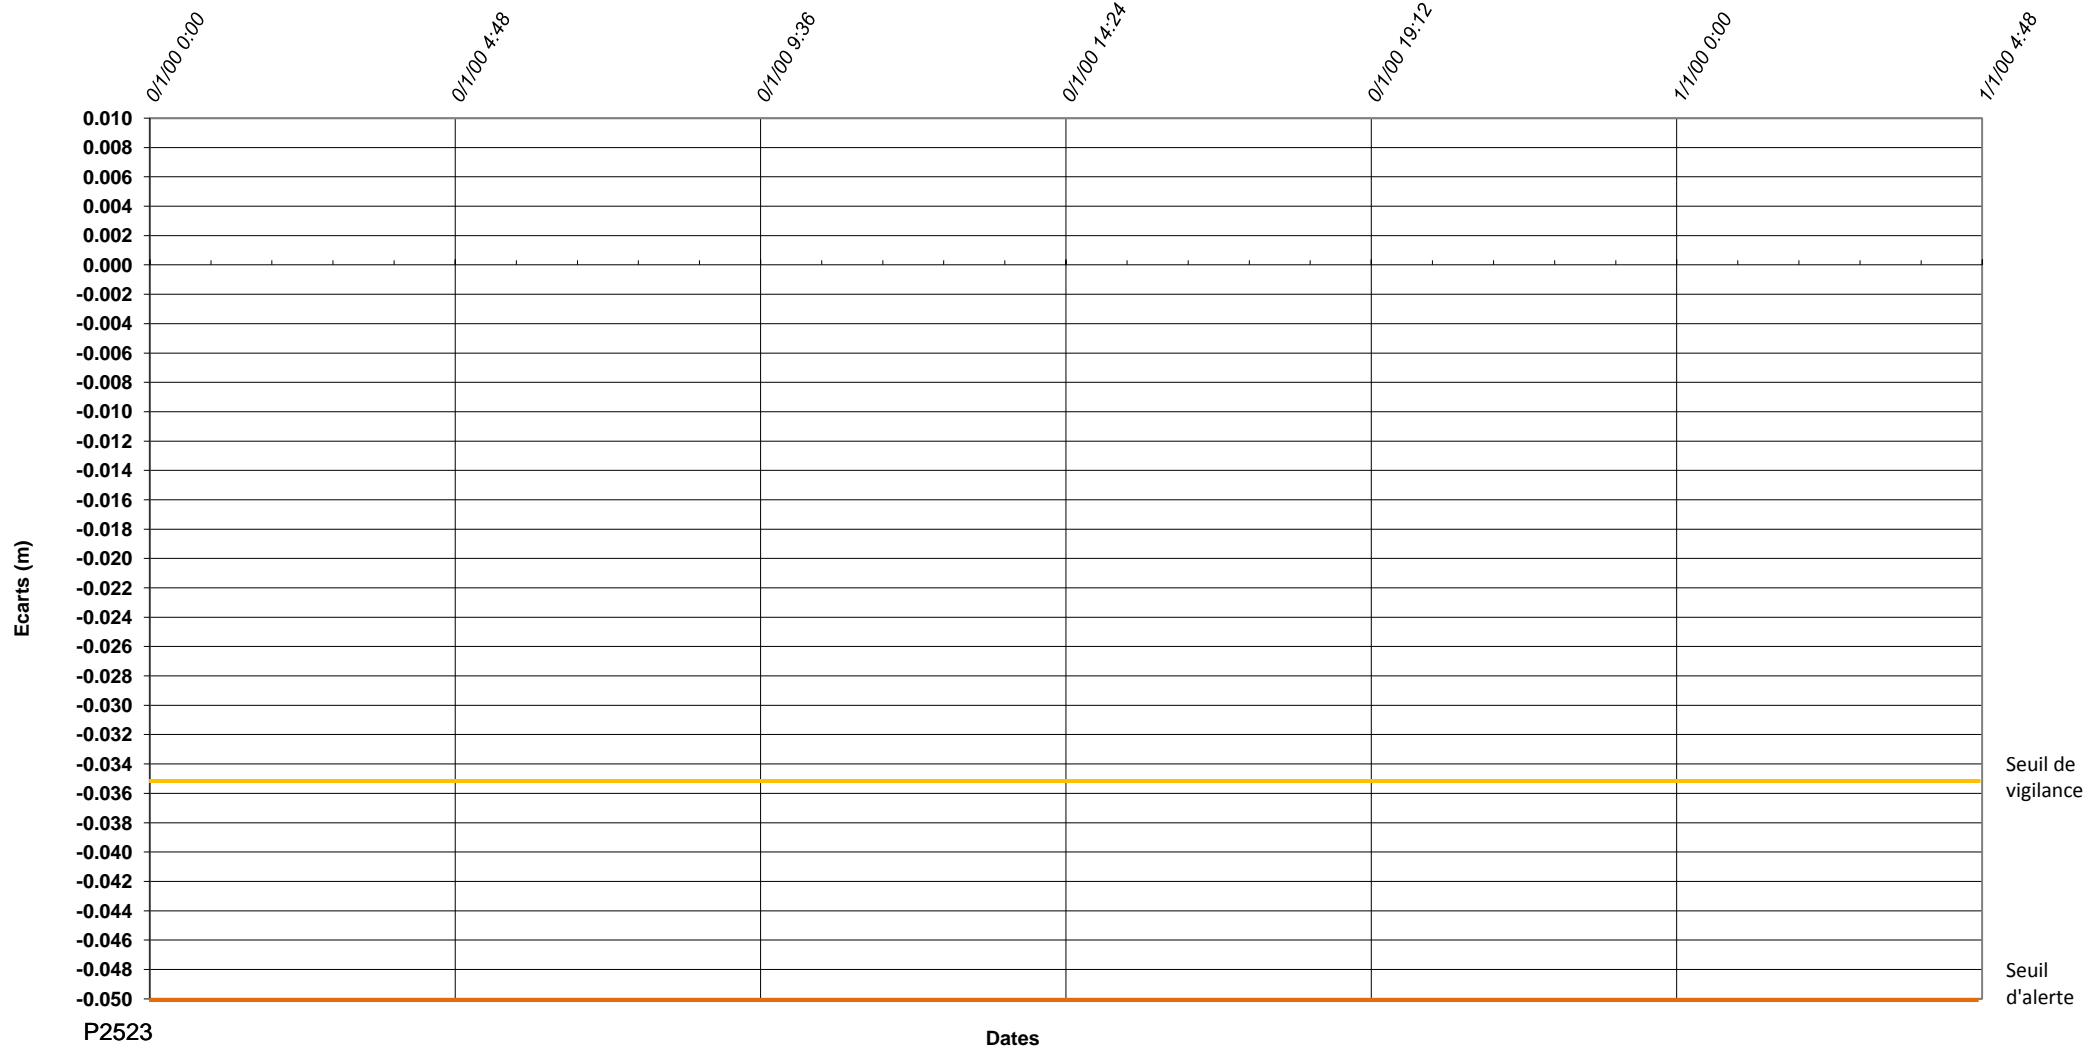

# P2523-Prolongement Ligne M4- lot 3-Delta Z

P2523

Dates

Seuil de vigilance

Seuil d'alerte